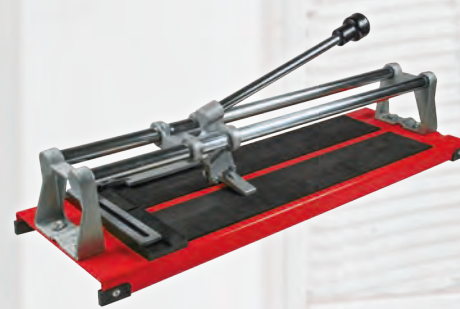

## KÄTEVÄ LAATTALEIKKURI KULUTTAJALLE

**SCHWAN  
LAATTALEIKKURI**  
Leikkaa laatat tasaisesti  
ja vaivattomasti. Leikkuu-  
pituus 40 cm.

**39<sup>90</sup>**  
kpl