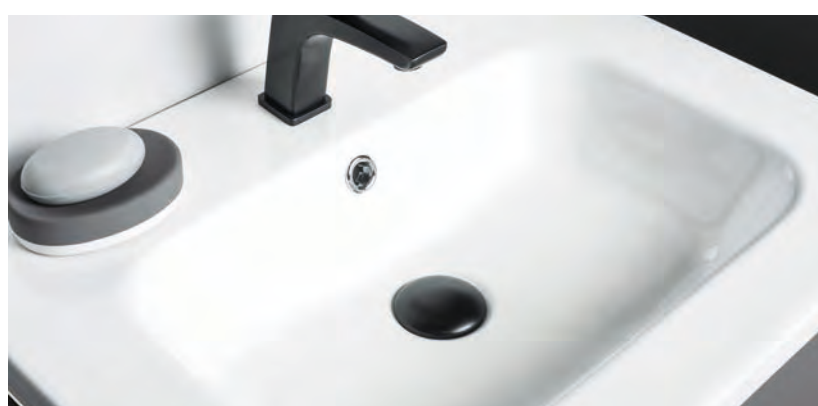

UUTUUS!  
SOFT-SARJA

LAADUKAS

SATOJA  
YHDISTELY-  
VAIHTOEHTOJA

TYYLIKKÄÄT LIND BATH  
-KYLPUHUONETARVIKKEET

VÄREINÄ KIILTÄVÄ,  
HARJATTU METALLI JA  
MUSTA.

TAKUU 6 – 12 VUOTTA  
RIIPPUEN VIIMEISTELYSTÄ.