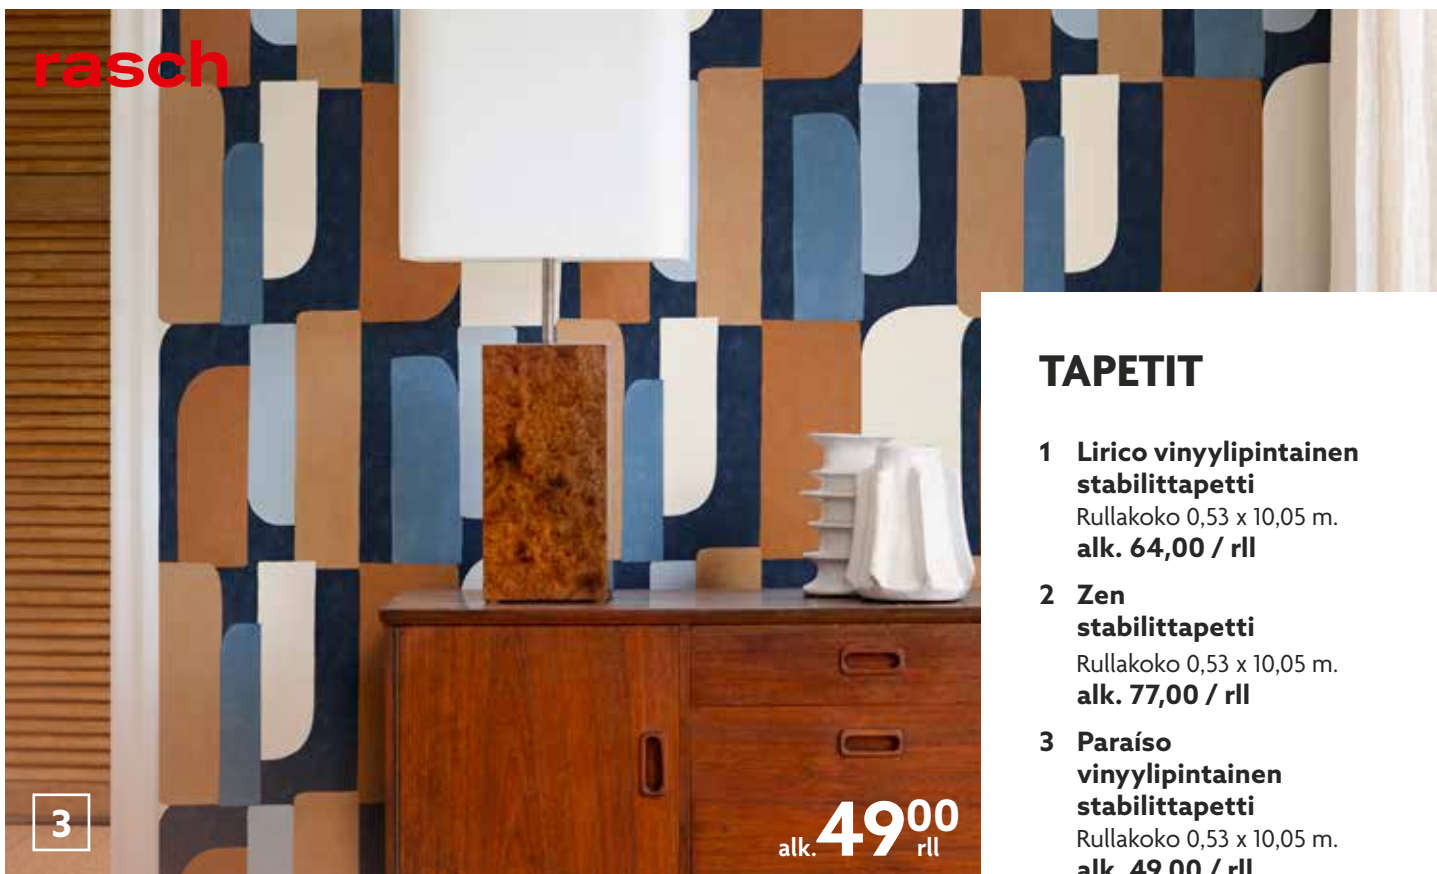

alk. **77⁰⁰** rll

rasch

3

alk. **49⁰⁰** rll

TAPETIT

- 1 Lirico vinyylipintainen stabilittapetti**
Rullakoko 0,53 x 10,05 m.
alk. **64,00 / rll**
- 2 Zen stabilittapetti**
Rullakoko 0,53 x 10,05 m.
alk. **77,00 / rll**
- 3 Paraíso vinyylipintainen stabilittapetti**
Rullakoko 0,53 x 10,05 m.
alk. **49,00 / rll**